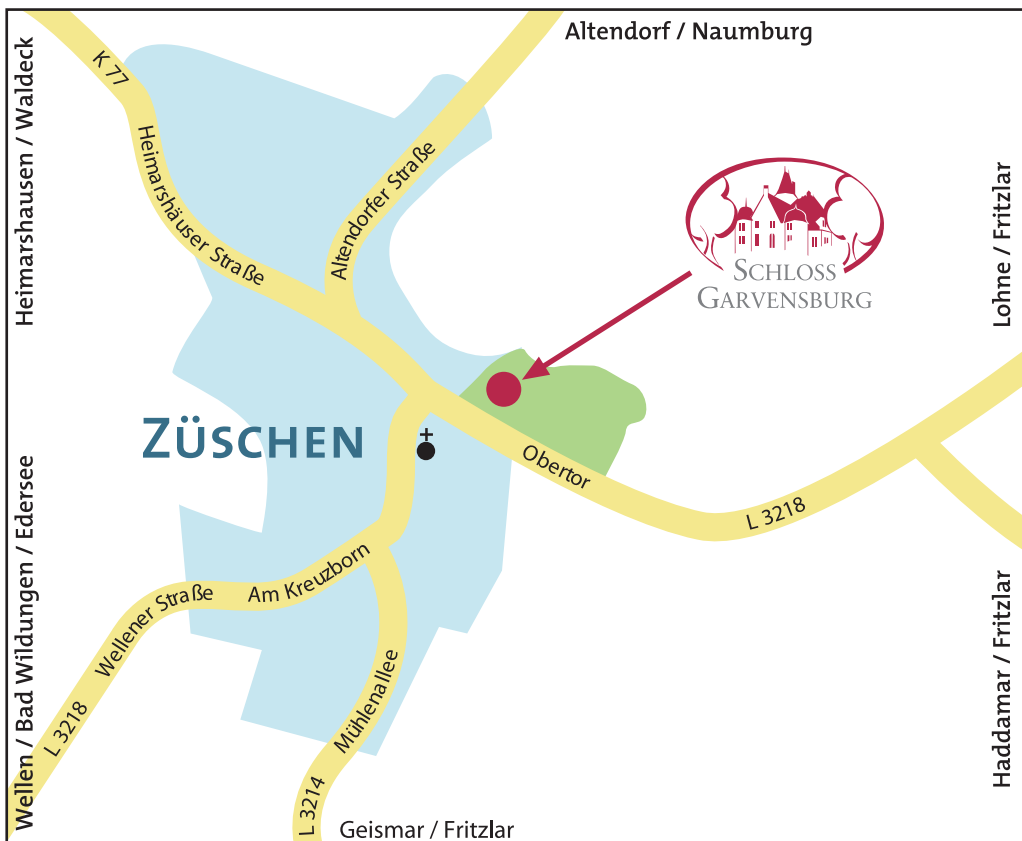

Anfahrtsweg Schloss Garvensburg

Schloss Garvensburg
Hotel . Café . Restaurant

Obertor 13
34560 Fritzlar/Züschen

Tel. 0 56 22/ 79 82 30
Fax 0 56 22/ 79 82 39